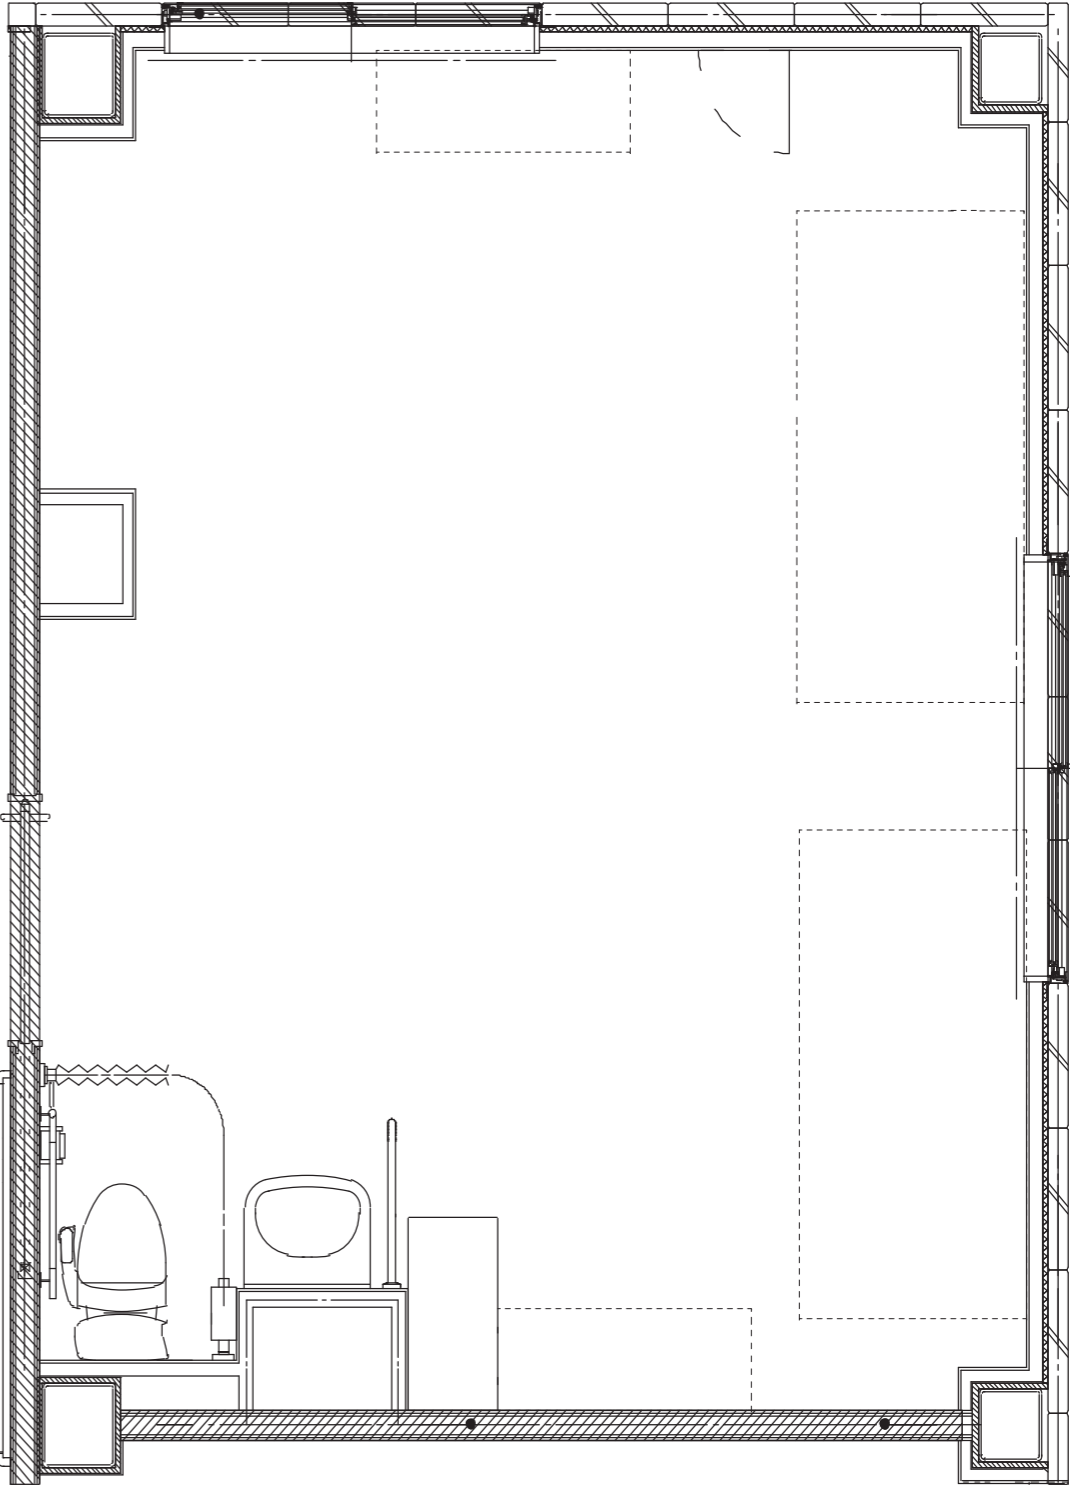

ROOM TYPE

Twin-Room

A-type

B-type

主要装備

- エアコン
- 電動リクライニングベット
- 給湯洗面台
- ウォームレットトイレ
- チェスト
- 収納庫