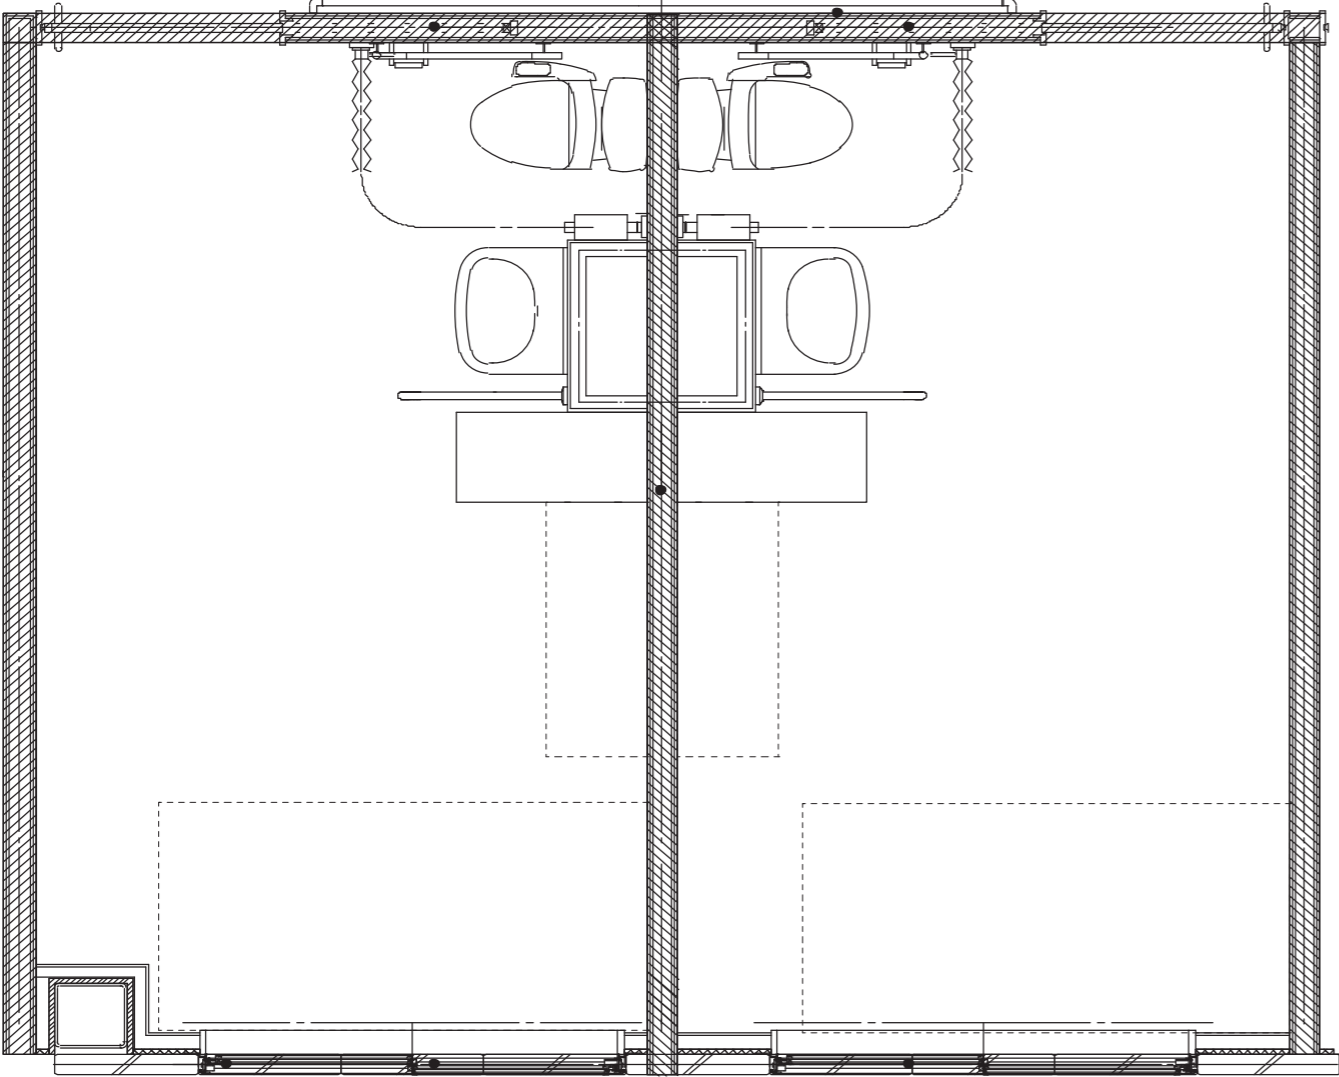

ROOM TYPE

Twin-Room

A-type

B-type

主要装備

- エアコン
- 電動リクライニングベット
- 給湯洗面台
- ウォームレットトイレ
- チェスト
- 収納庫